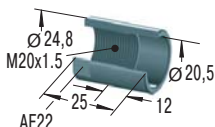

SC-225M

ストップカラー