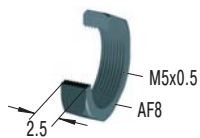

M5x0.5

LN-5M

ロックナット