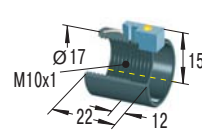

AS10

スイッチ付ストップカラー
(近接センサー付)