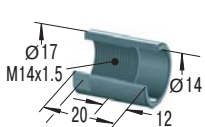

### M14x1.5

**LN-150M**

ロックナット

**SC-150M**

ストップカラー

**NB-150M**

ナイロンボタン  
最大 E<sub>3</sub> = 14 J 以下

**PS14**