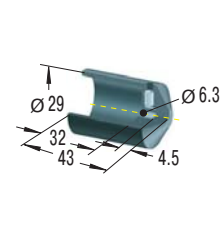

PB25SC

スチールカバー

取付方法および取扱いについてはP.37~39をご参照下さい。