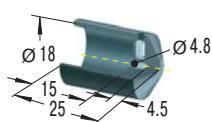

スチールカバー

AS14