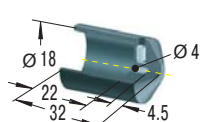

スチールカバー

PB14