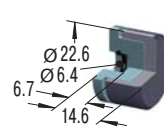

BP25

スチールボタン/ウレタン
キャップオプション