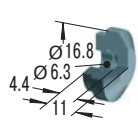

PS20

スチールボタン