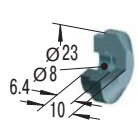

PS25

スチールボタン