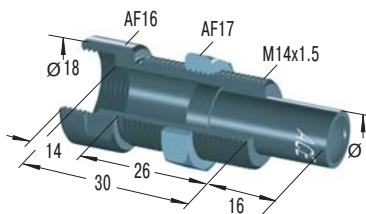

スチールボタン

**BP14**

スチールボタン/ウレタンキャップオプション

**MB-150M**

マウントブロック

**BV14**

偏角度アダプター

**BV14SC**