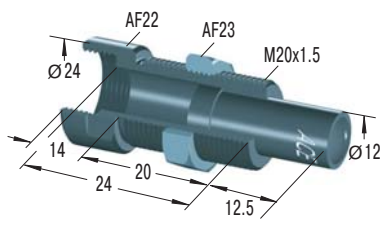

BV20

偏角度アダプター