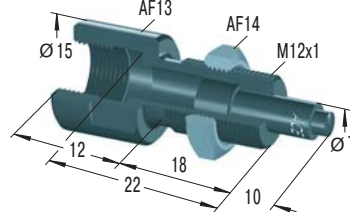

スチールカバー

**MB-75M**

マウントブロック

**BV12**

偏角度アダプター

**BV12SC**

偏角度アダプター

**AS12**