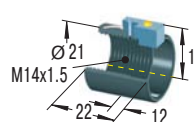

偏角度アダプター

**PB14SC**

スチールカバー

**PB14**

スチールカバー

**AS14**

スイッチ付ストップカラー  
(近接センサー付)

取付方法および取扱いについてはP.37~39をご参照下さい。