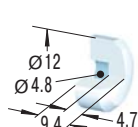

### M14x1.5

**LN-150M**

ロックナット

**SC-150M**

ストップカラー

**NB-150M**

ナイロンボタン  
最大 E<sub>3</sub> = 14 J 以下

**PS14**