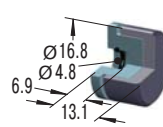

BP20

スチールボタン/ウレタン
キャップオプション