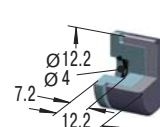

スチールボタン/ウレタンキャップオプション

MB-150M