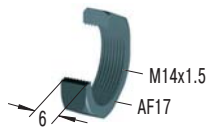

### M14x1.5

**LN-150M**

ロックナット

**SC-150M**

ストップカラー

**NB-150M**

ナイロンボタン  
最大 E<sub>3</sub> = 14 J 以下

**PS14**