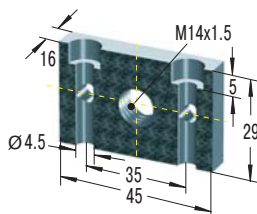

マウントブロック

BV14