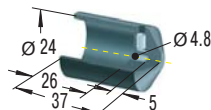

PB20SC

スチールカバー