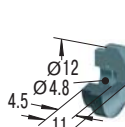

### M14x1.5

**LN-150M**

ロックナット

**SC-150M**

ストップカラー

**NB-150M**

ナイロンボタン  
最大 E<sub>3</sub> = 14 J 以下

**PS14**