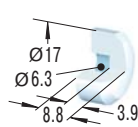

NB-225M

ナイロンボタン
最大 E₃ = 33 J 以下