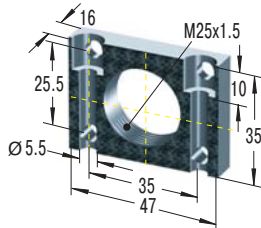

MB-600M

マウントブロック