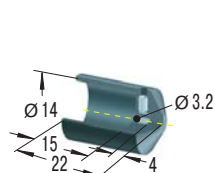

PB10SC

スチールカバー