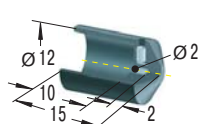

PB8-A

スチールカバー