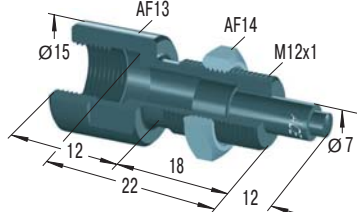

偏角度アダプター

BV12SC