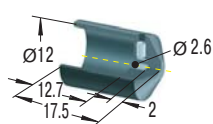

PB8

スチールカバー