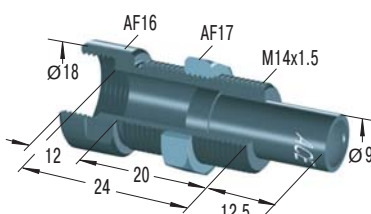

スチールボタン

**BP14**

スチールボタン/ウレタンキャップオプション

**MB-150M**

マウントブロック

**BV14**

偏角度アダプター

**BV14SC**