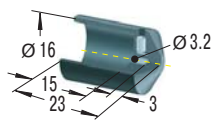

### M12x1

**LN-75M**

ロックナット

**SC-75M**

ストップカラー

**PB12**

スチールカバー

**PB12SC**