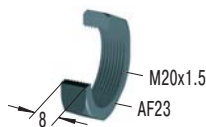

M20x1.5

LN-225M

ロックナット